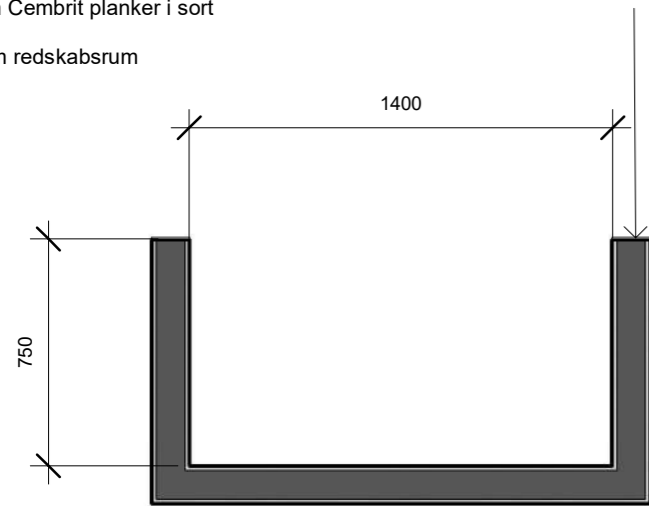

- Opbygning:
 - 8 mm Cembrit planker i sort
 - 45x95 mm træskelet
 - 8 mm Cembrit planker i sort

Cembrit plade på top/ender

Alt som redskabsrum

Snit

Vægge ved container/postkasse

Vej

NISSEN GROUP			
Project number TOFTEN 2	DRW NUMBER A01.3	Scale: A3) 1 : 25	Date 14-08-2017
	Drawn by MBJ	Checke d by LS	REV
PROJECT	SHEET		Affaldsstativ