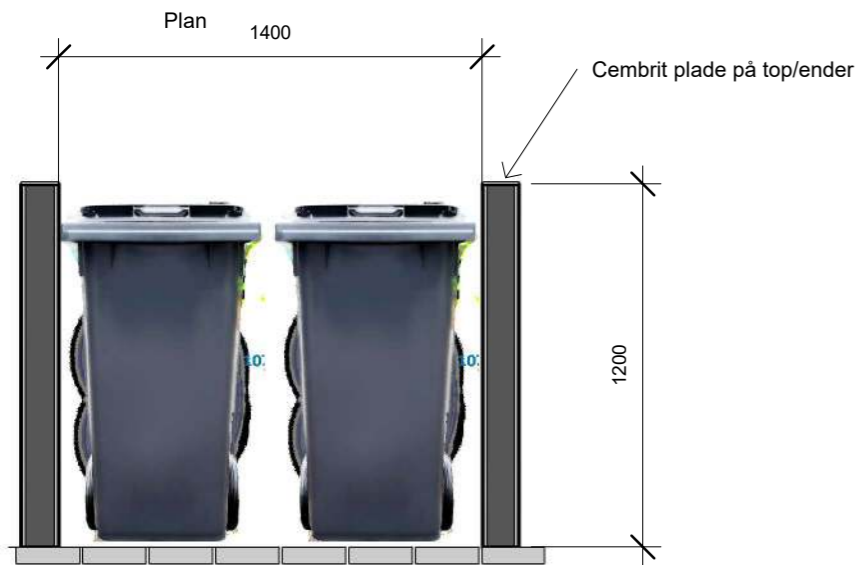

- Opbygning:
 - 8 mm Cembrit planker i sort
 - 45x95 mm træskelet
 - 8 mm Cembrit planker i sort

Cembrit plade på top/ender

Alt som redskabsrum

Snit

Vægge ved container/postkasse

Vej

NISSEN GROUP			
Project number TOFTEN 2	DRW NUMBER A01.3	Scale: A3) 1 : 25	Date 14-08-2017
	Drawn by MBJ	Checke d by LS	REV
PROJECT	SHEET		Affaldsstativ